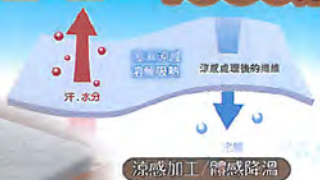

新生預購價
4580元

渾厚款/10.5公分 (±0.5cm)

負離子涼感循環透氣層

- 尺寸：配合宿舍尺寸
- 表布：冰絲涼感舒適表層
- 內層：德國專利獨立筒護脊支撐人體工學設計

4D透氣布：透氣網布，適合夏天使用，使空氣加速流動快速散熱。

吸濕排汗布：快乾機能布，能將人體所排出的汗水釋放空中，減少水分聚集在皮膚上。

4D循環透氣層

冰晶綠能親水棉 涼感記憶床墊

E

新生預購價
2980元

冰晶涼感海藻紗
渾厚款/10.5公分 (±0.5cm)

- 尺寸：配合宿舍尺寸
- 表布：冰晶seacell冰晶抗菌舒柔布3D透氣涼感網布
- 內層：備長炭記憶棉/水涼感親水棉

3D透氣層

可折疊收納

表布可拆洗

膠原蛋白親水棉 涼感記憶床墊

H

新生預購價
1980元

床墊厚度 7.5公分 (±0.5cm)

Lycell

膠原蛋白天絲
美觀保潔，絲柔親膚

- 尺寸：配合宿舍尺寸
- 表布：膠原蛋白冰絲涼感舒適表層
- 內層：NASA太空科技釋壓

優異涼感性能，降低蒸熱不適。
吸收人體排出的溼氣，減輕穿著的蒸熱感

3D獨立筒記憶床墊